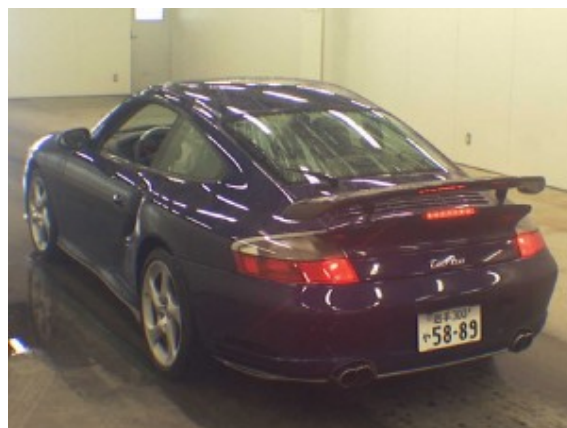

# Porsche 996 Turbo '2004

Sprzedane

## Opis pojazdu

Niestety już sprzedane ... nie zdążyliśmy nawet zdjęć zrobić jak to Porsche było u nas gdyż od razu z lawety pojechało do klienta ☹️

## Parametry techniczne

Marka	Porsche
Model	996 Turbo
Rocznik	2004
Przebieg	92 000 km
Skrzynia biegów	Automatyczna
Napęd	na wszystkie koła
Paliwo	Benzyna
Pojemność	3600 cm <sup>3</sup>
Moc (KM)	420
Kolor	niebieski