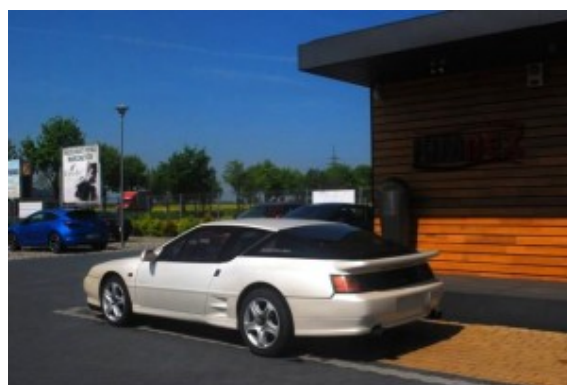

Renault Alpine A610 '91#SOLD

Sprzedane

Opis pojazdu

SPRZEDANY

Parametry techniczne

Marka	Renault
Model	ALPINE A610
Rocznik	1991
Przebieg	100 000 km
Skrzynia biegów	Manualna
Napęd	Tylna oś
Paliwo	Benzyna
Pojemność	2975 cm ³
Moc (KM)	250
Kolor	white perl