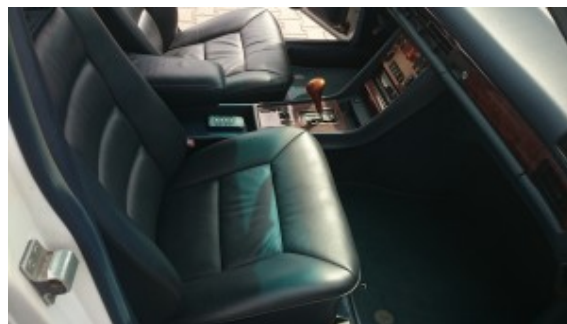

Mercedes-Benz 560SEL '89

Sprzedane

Opis pojazdu

Ten samochód został sprzedany. Jeśli szukasz podobnego auta skontaktuj się z nami: +48 606 502 793 +48 888 037 000
kimbex@kimbex.pl

Parametry techniczne

Marka	Mercedes-Benz
Model	Klasa S W126
Rocznik	1989
Przebieg	—
Skrzynia biegów	Automatyczna
Napęd	Tylna oś
Paliwo	Benzyna
Pojemność	5600 cm ³
Moc (KM)	279
Kolor	biały/white