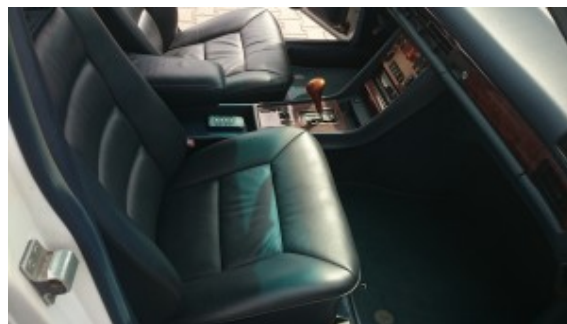

Mercedes-Benz 560SEL '89

Sprzedane

Opis pojazdu

Ten samochód został sprzedany. Jeśli szukasz podobnego auta skontaktuj się z nami: +48 606 502 793 +48 888 037 000 kimbex@kimbex.pl

Parametry techniczne

Marka	Mercedes-Benz
Model	Klasa S W126
Rocznik	1989
Przebieg	—
Skrzynia biegów	Automatyczna
Napęd	Tylna oś
Paliwo	Benzyna
Pojemność	5600 cm ³
Moc (KM)	279
Kolor	biały/white