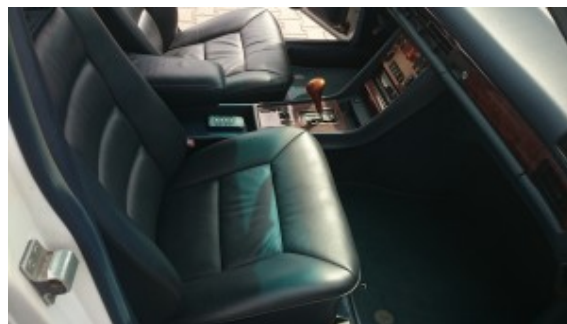

Mercedes-Benz 560SEL '89

Sprzedane

Opis pojazdu

Ten samochód został sprzedany. Jeśli szukasz podobnego auta skontaktuj się z nami: +48 606 502 793 +48 888 037 000
kimbex@kimbex.pl

Parametry techniczne

| | |
|-----------------|----------------------|
| Marka | Mercedes-Benz |
| Model | Klasa S W126 |
| Rocznik | 1989 |
| Przebieg | — |
| Skrzynia biegów | Automatyczna |
| Napęd | Tylna oś |
| Paliwo | Benzyna |
| Pojemność | 5600 cm ³ |
| Moc (KM) | 279 |
| Kolor | biały/white |