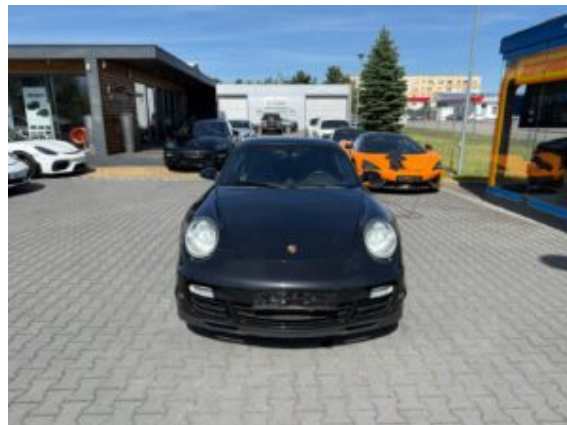

# Porsche 997 Turbo `2007 TOP only 63300 km #SOLD

Sprzedane

## Opis pojazdu

W naszej ofercie wspaniałe Porsche 911 Turbo zakupiony na aukcji w Japonii w bardzo dobrym stanie technicznym i optycznym ( ocena 4,5 B ). Oryginalny , udokumentowany / symboliczny przebieg 63300 km ! Auto oczywiście bezwypadkowe ! Więcej informacji udzielę telefonicznie lub drogą elektroniczną. Serdecznie polecamy i zapraszamy. +48 606 502 793 kimbex@kimbex.pl WAŻNE : Kolekcjonerskie samochody z Japonii mają kierownicę po naszej, lewej stronie oraz liczniki w kilometrach. Dlaczego auto z Japonii? Dlatego że: Po pierwsze dla Japończyka posiadanie niemieckiego auta z kierownicą po „złej” dla nich stronie, czyli lewej jak u nas, to status najwyższego luksusu/prestżu wśród znajomych i nie tylko. Po drugie oni kochają te samochody i pedantycznie o nie dbają . Po trzecie – ponieważ kierownica jest po lewej stronie auta bardzo mało jeżdżą. Głównie uczestniczą w zlotach i przejażdżkach weekendowych. Po czwarte dla Japończyka sprawą honoru jest uczciwe serwisowanie aut i ich późniejsza sprzedaż. DLATEGO też preferujemy kupno i sprzedaż aut z Japonii a nie z np. z USA, gdzie liczniki są nie w kilometrach tylko w milach, mają „obrysówki” i głównie złą historię. Auta z Japonii wizualnie modelowo niczym się nie różnią od modeli europejskich a są bardziej zadbane. Przyjeźdź, zobacz, negocjuj, kup i ciesz się życiem ZAPRASZAMY Wszystkie...

## Parametry techniczne

Marka	Porsche
Model	911 Turbo
Rocznik	2007
Przebieg	63 300 km
Skrzynia biegów	Automatyczna
Napęd	Przednia oś
Paliwo	Benzyna
Pojemność	3600 cm <sup>3</sup>
Moc (KM)	480
Kolor	Czarny