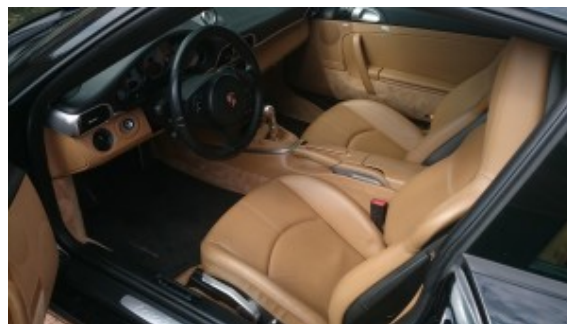

Porsche 911 Turbo 997 SPORTEC '07

Sprzedane

Opis pojazdu

Parametry techniczne

Marka	Porsche
Model	997 Turbo SPORTEC 600 Hp
Rocznik	2007
Przebieg	65 000 km
Skrzynia biegów	—
Napęd	—
Paliwo	—
Pojemność	—
Moc (KM)	—
Kolor	czarny