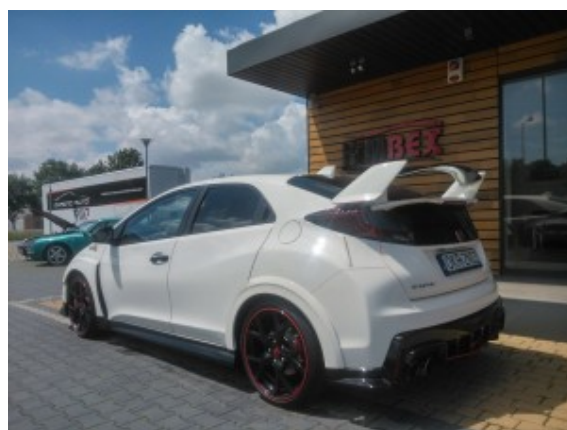

Honda Civic Type R '16

Beschreibung des Fahrzeugs

Technische Parameter

Marke	Honda
Modell	Civic
Baujahr	2016
Kilometer	—
Getriebe	Schaltgetriebe
Antrieb	Frontantrieb
Kraftstoffart	Benzin
Hubraum	1996 cm ³
Leistung (PS)	310
Außenfarbe	Championship White

Wyposażenie dodatkowe

ABS, Airbags, Klimatisierung, Alcantara, Leichtmetallfelgen, Kamera, CD-Spieler, Zentralverriegelung, Tempomat, Sitzheizung, Elektr. Seitenspiegel, Elektr. Fensterheber, ESP, Nebelscheinwerfer, Elektr. Wegfahrsperre, Isofix (Kindersitzbefestigung), Keyless Entry, LED-Scheinwerfer, MP3-Schnittstelle, Multifunktionslenkrad, Navigationssystem, Bordcomputer, Einparkhilfe, Servolenkung, Sportsitze, Traktionskontrolle, Xenonscheinwerfer