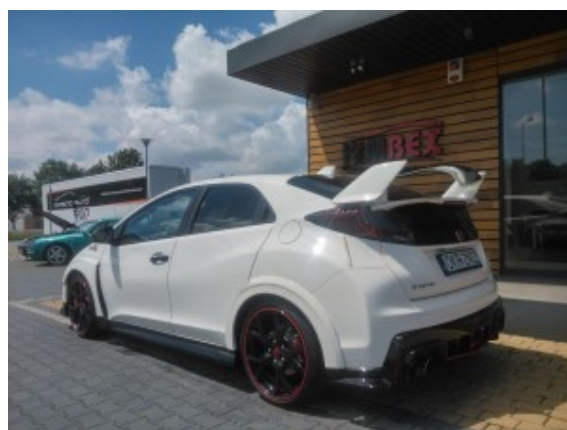

# Honda Civic Type R '16

## Beschreibung des Fahrzeugs

## Technische Parameter

Marke	Honda
Modell	Civic
Baujahr	2016
Kilometer	—
Getriebe	Schaltgetriebe
Antrieb	Frontantrieb
Kraftstoffart	Benzin
Hubraum	1996 cm <sup>3</sup>
Leistung (PS)	310
Außenfarbe	Championship White