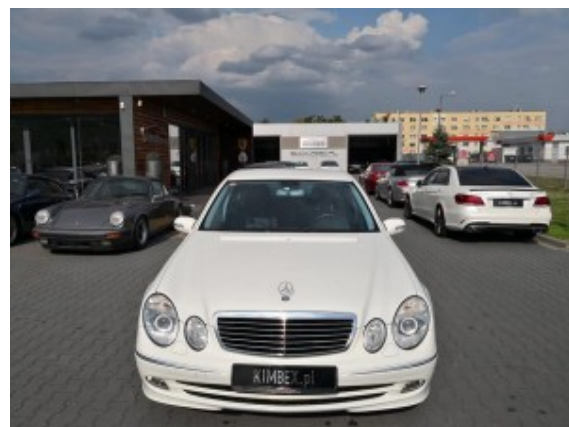

Mercedes Benz E 350 4 Matic

Verkaufte autos

Beschreibung des Fahrzeugs

Technische Parameter

Marke	Mercedes Benz
Modell	E 350 4 x 4
Baujahr	2006
Kilometer	89 500 km
Getriebe	Automatik
Antrieb	Allradantrieb
Kraftstoffart	Benzin
Hubraum	3498 cm ³
Leistung (PS)	272
Außenfarbe	white

Wyposażenie dodatkowe

ABS, Airbags, Klimatisierung, Leichtmetallfelgen, CD-Spieler, Sitzheizung, Elektr. Sitzeinstellung, Elektr. Seitenspiegel, Elektr. Fensterheber, ESP, Nebelscheinwerfer, Vollleder, Freisprecheinrichtung, Elektr. Wegfahrsperre, Multifunktionslenkrad, Bordcomputer, Servolenkung, Traktionskontrolle, Xenonscheinwerfer, Zentralverriegelung