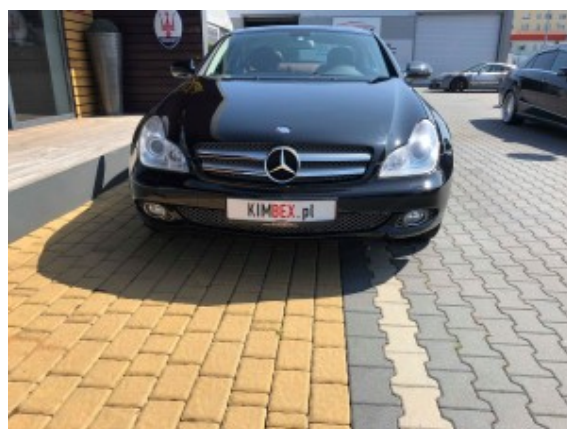

Mercedes CLS 550 AMG Black / Red

Verkaufte autos

Beschreibung des Fahrzeugs

Technische Parameter

Marke	Mercedes Benz
Modell	CLS 550 / 500
Baujahr	2008
Kilometer	50 880 km
Getriebe	Automatik
Antrieb	Hinterradantrieb
Kraftstoffart	Benzin
Hubraum	5461 cm ³
Leistung (PS)	388
Außenfarbe	Black

Wyposażenie dodatkowe

ABS, Kurvenlicht, Airbags, Klimatisierung, Leichtmetallfelgen, Spurwechselassistent, Kamera, CD-Spieler, Tempomat, Sitzheizung, Elektr. Sitzeinstellung, Elektr. Seitenspiegel, Elektr. Fensterheber, ESP, Nebelscheinwerfer, Vollleder, Freisprecheinrichtung, Elektr. Wegfahrsperrung, Isofix (Kindersitzbefestigung), Keyless Entry, LED-Scheinwerfer, Lichtsensor, MP3-Schnittstelle, Multifunktionslenkrad, Navigationssystem, Bordcomputer, Einparkhilfe, Servolenkung, Regensensor, Sportsitze, Schiebedach, Traktionskontrolle, Sitzbelüftung, Xenonscheinwerfer