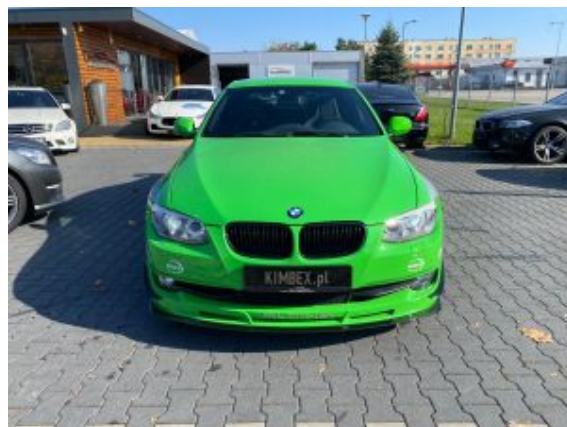

# ALPINA B3 GT3 Coupe Limited Edition 03/99 #only 15450 km #SOLD

Verkaufte autos

## Beschreibung des Fahrzeugs

## Technische Parameter

Marke	ALPINA
Modell	B3 GT3 Coupe LTD 1 of 99
Baujahr	2012
Kilometer	15 450 km
Getriebe	Automatik
Antrieb	Hinterradantrieb
Kraftstoffart	Benzin
Hubraum	2979 cm <sup>3</sup>
Leistung (PS)	408
Außenfarbe	Black +GT3 Decor