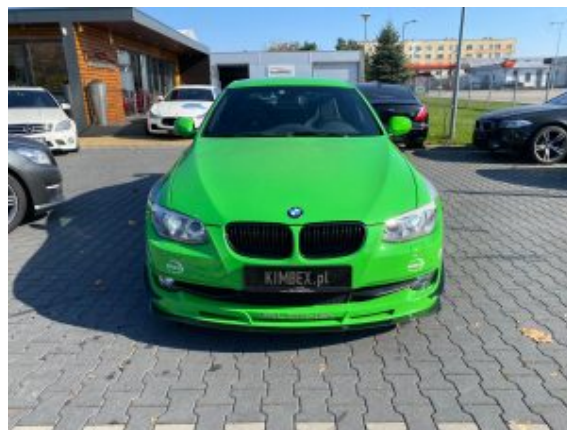

ALPINA B3 GT3 Coupe Limited Edition 03/99 #only 15450 km #SOLD

Verkaufte autos

Beschreibung des Fahrzeugs

Technische Parameter

Marke	ALPINA
Modell	B3 GT3 Coupe LTD 1 of 99
Baujahr	2012
Kilometer	15 450 km
Getriebe	Automatik
Antrieb	Hinterradantrieb
Kraftstoffart	Benzin
Hubraum	2979 cm ³
Leistung (PS)	408
Außenfarbe	Black +GT3 Decor

Wyposażenie dodatkowe

ABS, Kurvenlicht, Alcantara, Spurwechselassistent, Keyless Entry, Regensensor, Lichtsensor, Einparkhilfe, Elektr. Sitzeinstellung, Elektr. Seitenspiegel, Elektr. Fensterheber, ESP, Leichtmetallfelgen, Elektr. Wegfahrsperre, MP3-Schnittstelle, Isofix (Kindersitzbefestigung), Kamera, Klimatisierung, Bordcomputer, Traktionskontrolle, Navigationssystem, Vollleder, Airbags, Xenonscheinwerfer, Sportsitze, Start/Stop-Automatik, LED-Scheinwerfer, Nebelscheinwerfer, Tempomat, Multifunktionslenkrad, Servolenkung, Freisprecheinrichtung