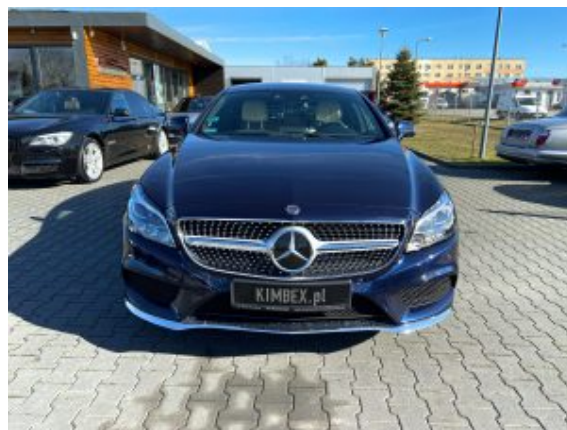

# Mercedes Benz CLS Shooting Brake 350 CDI 4Matic #Faktura VAT 23% #SOLD

Verkaufte autos

## Beschreibung des Fahrzeugs

## Technische Parameter

Marke	Mercedes Benz
Modell	CLS 350
Baujahr	2017
Kilometer	55 500 km
Getriebe	Automatik
Antrieb	Allradantrieb
Kraftstoffart	Diesel
Hubraum	3000 cm <sup>3</sup>
Leistung (PS)	258
Außenfarbe	Blue