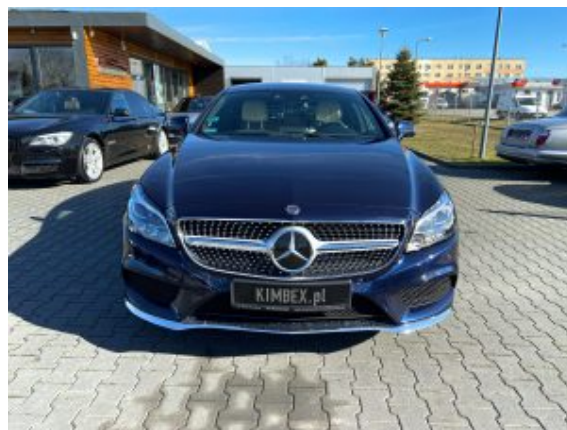

Mercedes Benz CLS Shooting Brake 350 CDI 4Matic #Faktura VAT 23% #SOLD

Verkaufte autos

Beschreibung des Fahrzeugs

Technische Parameter

Marke	Mercedes Benz
Modell	CLS 350
Baujahr	2017
Kilometer	55 500 km
Getriebe	Automatik
Antrieb	Allradantrieb
Kraftstoffart	Diesel
Hubraum	3000 cm ³
Leistung (PS)	258
Außenfarbe	Blue

Wyposażenie dodatkowe

ABS, Kurvenlicht, Spurwechselassistent, Zentralverriegelung, Keyless Entry, Regensensor, Lichtsensor, Einparkhilfe, Panorama-Dach, Elektr. Sitzeinstellung, Elektr. Seitenspiegel, Elektr. Fensterheber, ESP, Leichtmetallfelgen, Elektr. Wegfahrsperr, MP3-Schnittstelle, Isofix (Kindersitzbefestigung), Kamera, Klimatisierung, Bordcomputer, Traktionskontrolle, Navigationssystem, CD-Spieler, Vollleder, Sitzheizung, Airbags, Xenonscheinwerfer, Start/Stopp-Automatik, Schiebedach, LED-Scheinwerfer, Nebelscheinwerfer, Tempomat, Sitzbelüftung, Multifunktionslenkrad, Servolenkung, Freisprecheinrichtung