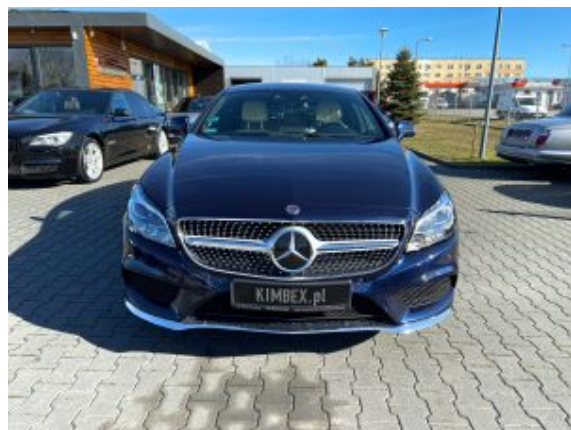

Mercedes Benz CLS Shooting Brake 350 CDI 4Matic #Faktura VAT 23% #SOLD

Verkaufte autos

Beschreibung des Fahrzeugs

Technische Parameter

Marke	Mercedes Benz
Modell	CLS 350
Baujahr	2017
Kilometer	55 500 km
Getriebe	Automatik
Antrieb	Allradantrieb
Kraftstoffart	Diesel
Hubraum	3000 cm ³
Leistung (PS)	258
Außenfarbe	Blue

Wyposażenie dodatkowe

ABS, Kurvenlicht, Spurwechselassistent, Zentralverriegelung, Keyless Entry, Regensensor, Lichtsensor, Einparkhilfe, Panorama-Dach, Elektr. Sitzeinstellung, Elektr. Seitenspiegel, Elektr. Fensterheber, ESP, Leichtmetallfelgen, Elektr. Wegfahrsperr, MP3-Schnittstelle, Isofix (Kindersitzbefestigung), Kamera, Klimatisierung, Bordcomputer, Traktionskontrolle, Navigationssystem, CD-Spieler, Vollleder, Sitzheizung, Airbags, Xenonscheinwerfer, Start/Stopp-Automatik, Schiebedach, LED-Scheinwerfer, Nebelscheinwerfer, Tempomat, Sitzbelüftung, Multifunktionslenkrad, Servolenkung, Freisprecheinrichtung