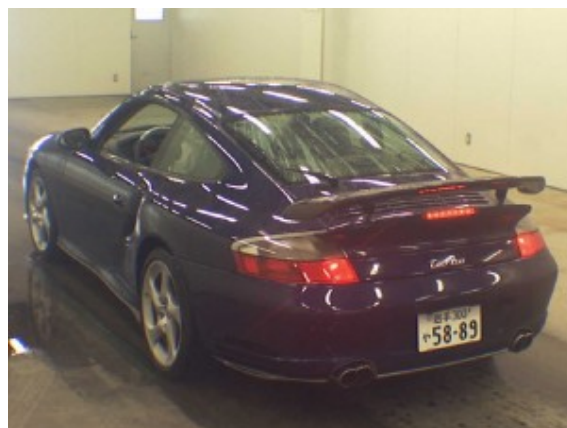

# Porsche 996 Turbo '2004

Sprzedane

## Opis pojazdu

Niestety już sprzedane ... nie zdążyliśmy nawet zdjęć zrobić jak to Porsche było u nas gdyż od razu z lawety pojechało do klienta

## Parametry techniczne

Marka	Porsche
Model	996 Turbo
Rocznik	2004
Przebieg	92 000 km
Skrzynia biegów	Automatyczna
Napęd	na wszystkie koła
Paliwo	Benzyna
Pojemność	3600 cm <sup>3</sup>
Moc (KM)	420
Kolor	niebieski